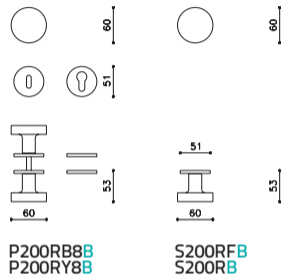

## ottone/brass

- CR Cromo lucido/Bright chrome
- CO Cromo satinato/Satin chrome
- NL SuperNichel lucido/  
SuperNickel bright
- IS SuperInox satinato/  
SuperStainlessSteel satin
- RS SuperRame satinato/  
SuperCopper satin
- DS SuperBronzo satinato/  
SuperBronze satin
- US SuperAntracite satinato/  
SuperAnthracite satin